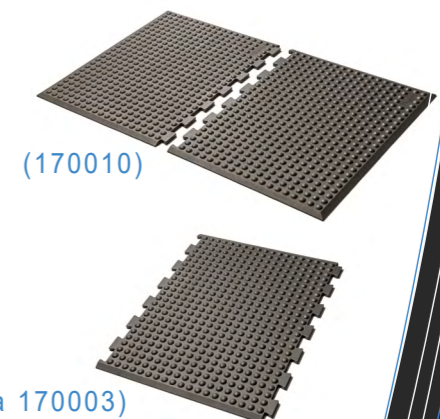

GetUpMat Puzzle

GetUpMat Puzzle vähentää seisomatyön ja kovan lattian vaikutusta tuki- ja liikuntaelinvaivoihin. Lisäpaloilla voidaan matosta tehdä kuinka pitkä tahansa. Matto on suunniteltu työpisteisiin, joissa työskennellään jatkuvasti tai satunnaisesti seisten. Helppo käyttää ja pitää puhtaana. Viistetyt reunat vähentävät kompastumisen riskiä. Koko: 620x950x16mm, Jatkopalan mitat: 620x480x16mm

(170010)