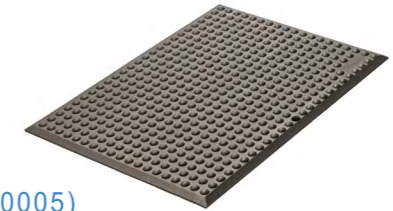

GetUpMat Bubble

Tämä matto sopii käytettäväksi erittäin hyvin kaikkiin työpisteisiin, missä jatkuvasti tai välillä seistään. Ergomatto on suunniteltu stimuloimaan verenkiertoa ja ehkäisemään väsymystä. Koko: 475x630x16mm

(170005)