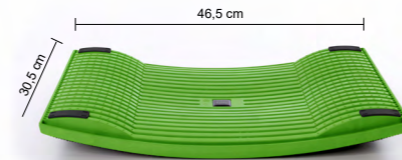

(170005)

GetUpMat Puzzle

GetUpMat Puzzle vähentää seisomatyön ja kovan lattian vaikutusta tuki- ja liikuntaelinvaivoihin. Lisäpaloilla voidaan matosta tehdä kuinka pitkä tahansa. Matto on suunniteltu työpisteisiin, joissa työskennellään jatkuvasti tai satunnaisesti seisten. Helppo käyttää ja pitää puhtaana. Viistetyt reunat vähentävät kompastumisen riskiä. Koko: 620x950x16mm, Jatkopalan mitat: 620x480x16mm

(170010)

(Jatkopala 170003)

Gymba aktivointilauta

Gymba®

UUSI TAPA TYÖSKENNELLÄ

Gymba aktivointilaudan avulla saat terveellisen liikkumisen työn oheen ja voit paremmin. Saat jatkuvaa liikuntaa omassa työpisteessäsi, minkä ansiosta aineenvaihduntasi sekä verenkiertosi aktivoituu. Kulutat kaloreita paljon enemmän kuin istuessasi tai seistessäsi normaalisti. Keskittymiskykyysi paranee ja olet entistä motivoituneempi. Sähköpöytä ja Gymba on erinomainen ratkaisu seisomatyöhön.

ENNENKOKEMATON ELASTISUUS

Gymba aktivointilauta on valmistettu ekologisesta komposiittimateriaalista, ja se on täysin valmistettu ja kehitetty Suomessa. Elastisuutensa ansiosta Gymba mahdollistaa monipuolisemman liikkeen.

TEKNISET TIEDOT

- | Leveys: 46,5 cm
- | Syvyys: 30,5 cm
- | Korkeus: 5,5 cm
- | Paino: 1,5 kg
- | Painoraja: kestävyystesti takaa 300 kg asti
- | Takuu 5 vuotta (runko)

YMPÄRISTÖYSTÄVÄLLINEN

Gymba valmistetaan kierrätettävistä materiaaleista. Se on täysin kierrätettävä.