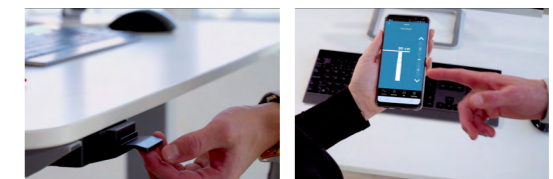

GetUpDesk Duo II smart

Laadukas sähköpöytäruunokahdella hiljaisella koneistolla. Sähköpöydän säätöjaloilla saat liikettä työpisteeseesi ja ergonomia paranee. Sähkösäätöinen työpöytä tuo vaihtelua työasentoon ja on selkäoireille parasta lääkettä. Kännykkään ladattava sovellus ottaa tiedot pöydästä bluetooth yhteydellä. GetUpDesk-sovellus sisältää pöydän korkeuden säädön ominaisuudet, kolme muistipaikkaa sekä korkeuden näytön. Sovellus muistuttaa pöydän korkeuden vaihtamisesta, laskee seisten tehdyn työn keston sekä sähköpöydän käyttäjän kalorikulutuksen. Sovellus on ladattavana Google Playstä ja App Storesta

- Älypöytä
- Ladattava sovellus kännykkään
- Korkeussäätö: 620-1270 mm. (650 mm.)
- Soveltuu kaikenikäisille
- Rungon väri: hopea
- Törmäyssuoja: kyllä
- Muistipaikka: kyllä
- Nostovoima 120kg
- Paino 33kg
- Takuu: 5 vuotta
- Pöytälevy tilattavissa erikseen
- Tuotekoodi: 600606