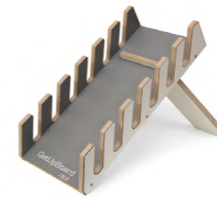

ENNENKOKEMATON ELASTISUUS

Gymba aktivointilauta on valmistettu ekologisesta komposiittimateriaalista, ja se on täysin valmistettu ja kehitetty Suomessa. Elastisuutensa ansiosta Gymba mahdollistaa monipuolisemman liikkeen.

TEKNISET TIEDOT

- | Leveys: 46,5 cm
- | Syvyys: 30,5 cm
- | Korkeus: 5,5 cm
- | Paino: 1,5 kg
- | Painoraja: kestävyystesti takaa 300 kg asti
- | Takuu 5 vuotta (runko)

YMPÄRISTÖYSTÄVÄLLINEN

Gymba valmistetaan kierrätettävistä materiaaleista. Se on täysin kierrätettävä.

KOTIMAINEN

Gymba ja GetUpBoard Rack ovat suunniteltu ja valmistettu Suomessa.

GETUPBOARD RACK

GetUpBoard-rack telineessä säilytät 6 Gymba aktivointilautaa. Telineestä on helppo ottaa Gymba käyttöön ja päivän päätteeksi laittaa takaisin telineeseen. Konttoreissa erittäin selkeä, siisti ja helppo ratkaisu. Teline on valmistettu suomalaisesta koivuvanerista.