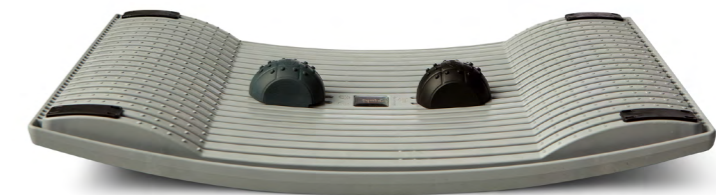

Gymban avulla:

- Verenkierto vilkastuu
- Koko keho aktivoituu
- Liikutt monipuolisemmin
- Työviihtyvyys paranee
- Voit paremmin töissä
- Poltat kaloreita enemmän
- Ryhti paranee